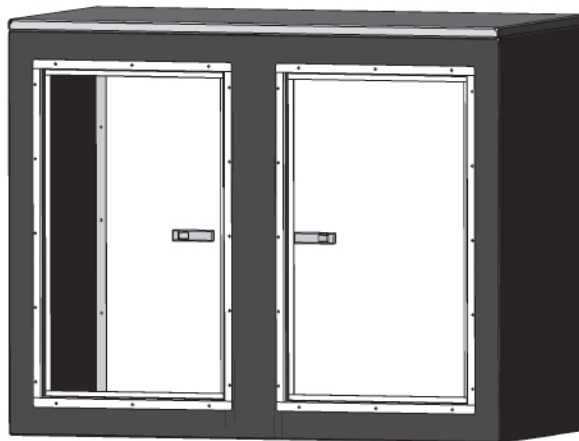

CABINET SPECIFICATIONS

UNIVERSAL CABINETS

CAB1027R
27"W x 16"H x 16"D

N1048RX
48"W x 16"H x 16"D
Upper Cabinet

CAB1068S
68"W x 16"H x 12"D
Upper Cabinet

CAB1048SB
48"W x 38"H x 24"D
Lower Cabinet

*STANDARD COLORS: White(1),Black(2),Red(3),Silver(4),Pewter(5),Orange(6),Indigo Blue(7),Charcoal(8)
OPTIONAL COLORS (UPCHARGE): Green(10),Yellow(11)