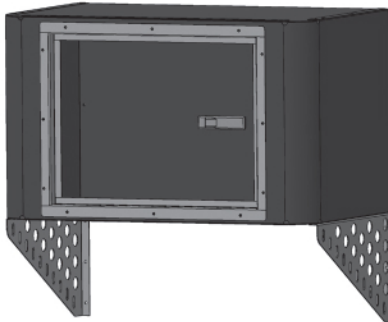

CABINET SPECIFICATIONS

UNIVERSAL CABINETS

CAB1027R
27"W x 16"H x 16"D

N1048RX
48"W x 16"H x 16"D
Upper Cabinet

CAB1068S
68"W x 16"H x 12"D
Upper Cabinet

CAB1048SB
48"W x 38"H x 24"D
Lower Cabinet

*STANDARD COLORS: White(1),Black(2),Red(3),Silver(4),Pewter(5),Orange(6),Indigo Blue(7),Charcoal(8)
OPTIONAL COLORS (UPCHARGE): Green(10),Yellow(11)