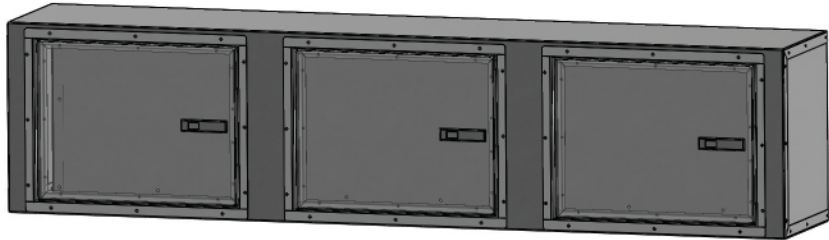

CABINET SPECIFICATIONS

UNIVERSAL CABINETS

CAB1027R
27"W x 16"H x 16"D

N1048RX
48"W x 16"H x 16"D
Upper Cabinet

CAB1068S
68"W x 16"H x 12"D
Upper Cabinet

CAB1048SB
48"W x 38"H x 24"D
Lower Cabinet

*STANDARD COLORS: White(1),Black(2),Red(3),Silver(4),Pewter(5),Orange(6),Indigo Blue(7),Charcoal(8)
OPTIONAL COLORS (UPCHARGE): Green(10),Yellow(11)