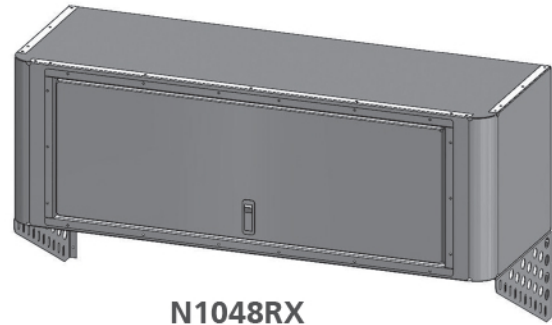

CABINET SPECIFICATIONS

UNIVERSAL CABINETS

CAB1027R
27"W x 16"H x 16"D

N1048RX
48"W x 16"H x 16"D
Upper Cabinet

CAB1068S
68"W x 16"H x 12"D
Upper Cabinet

CAB1048SB
48"W x 38"H x 24"D
Lower Cabinet

*STANDARD COLORS: White(1),Black(2),Red(3),Silver(4),Pewter(5),Orange(6),Indigo Blue(7),Charcoal(8)
OPTIONAL COLORS (UPCHARGE): Green(10),Yellow(11)