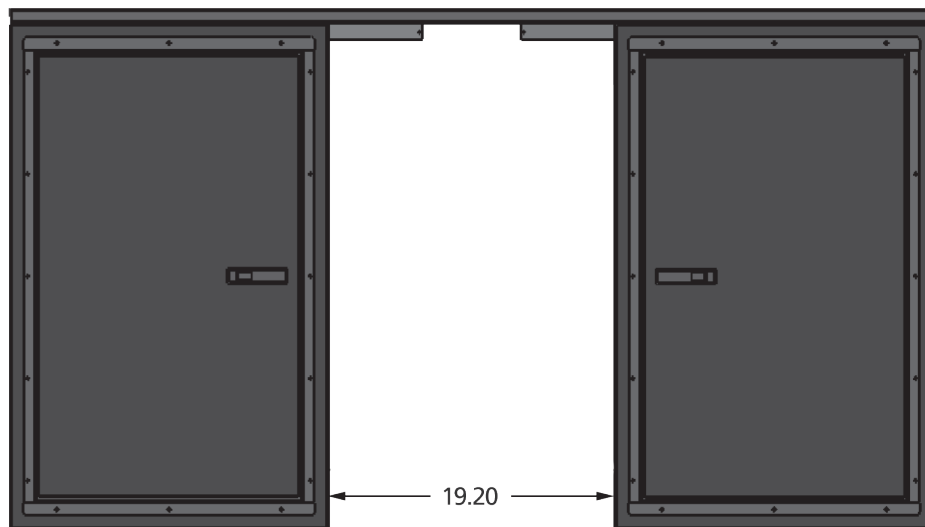

NEO CABINETS

NAM Base Cabinet Specifications

CAB0028 Base Cabinet
61.64"W x 34.75"H x 27.50"D

COLOR OPTIONS:

White(1),Black(2),Flat Black(3),Red(4),Silver(5),Pewter(6),Orange(7),Blue(8),Charcoal(9),Yellow(10),OD Green(11), Sahara Tan(12)